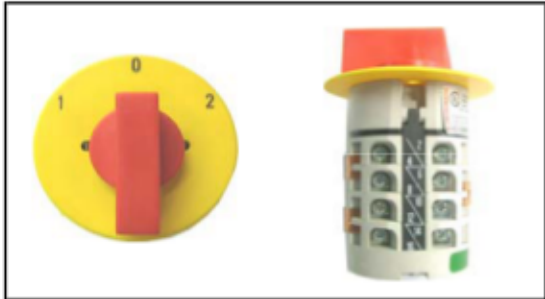

INTERRUTTORI PER MOTORIZZAZIONE TRIFASE/SWITCHES FOR THREE PHASE MOTORS

Interruttore di sicurezza/ safety switch
Bobina minima tensione/min. voltage coil
CODICE/CODE: 2189
V 400 -

Salvatore magnetotermico
magnetohermic motor safety device
CODICE/CODE: 2571 + 2572
V 400 -

Interruttore/switch 1 VELOCITA'/1 SPEED
CODICE/CODE: 2019
V 400

Commutatore/commutator 2 VELOCITA'/2 SPEEDS
CODICE/CODE: 1986
V 400

Interruttore di sicurezza/safety switch
Bobina di minima tensione/min. voltage coil
Freno rotazione motore/motor rotation brake
CODICE/CODE: 2057
V 400 -