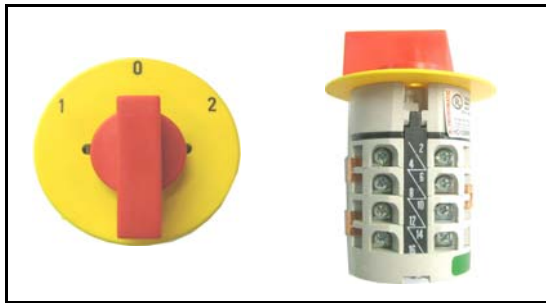

**INTERRUTTORI PER MOTORIZZAZIONE TRIFASE/SWITCHES FOR THREE PHASE MOTORS**

Interruttore di sicurezza/ safety switch  
Bobina minima tensione/min. voltage coil  
CODICE/CODE: 2189  
V 400 -

Salvatore magnetotermico  
magnetothermic motor safety device  
CODICE/CODE: 2571 + 2572  
V 400 -

Interruttore/switch 1 VELOCITA'/1 SPEED  
CODICE/CODE: 2019  
V 400

Commutatore/commutator 2 VELOCITA'/2 SPEEDS  
CODICE/CODE: 1986  
V 400

Interruttore di sicurezza/safety switch  
Bobina di minima tensione/min. voltage coil  
Freno rotazione motore/motor rotation brake  
CODICE/CODE: 2057  
V 400 -