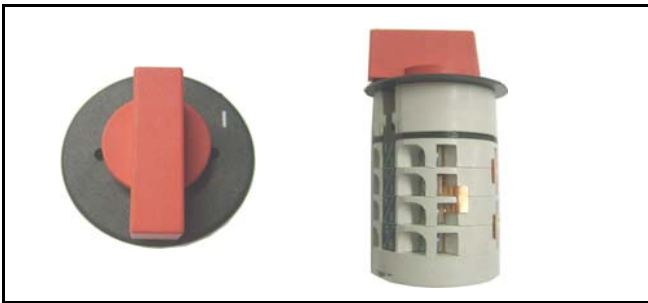

**INTERRUTTORI PER MOTORIZZAZIONE TRIFASE/SWITCHES FOR THREE PHASE MOTORS**

Interruttore di sicurezza/ safety switch  
Bobina minima tensione/min. voltage coil  
CODICE/CODE: 2189  
V 400 -

Salvatore magnetotermico  
magnetothermic motor safety device  
CODICE/CODE: 2571 + 2572  
V 400 -

Interruttore/switch 1 VELOCITA'/1 SPEED  
CODICE/CODE: 2019  
V 400

Commutatore/commutator 2 VELOCITA'/2 SPEEDS  
CODICE/CODE: 1986  
V 400

Interruttore di sicurezza/safety switch  
Bobina di minima tensione/min. voltage coil  
Freno rotazione motore/motor rotation brake  
CODICE/CODE: 2057  
V 400 -